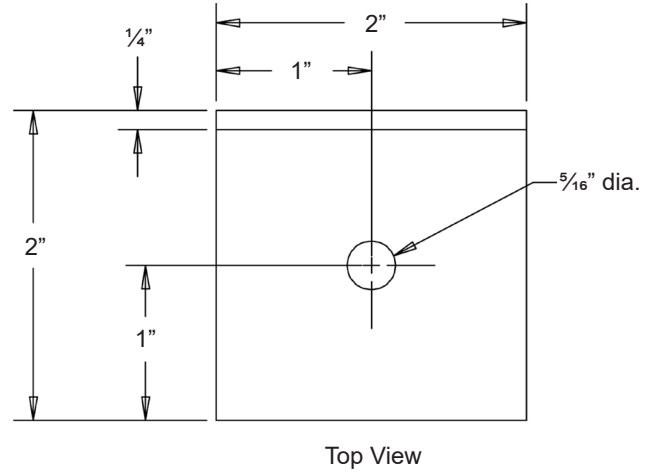

2" x 2" x 0.25" CLIP

1.5" x 1.5" x 0.125" CLIP

NOTES

- 1.) Material: 6061-T6 Aluminum