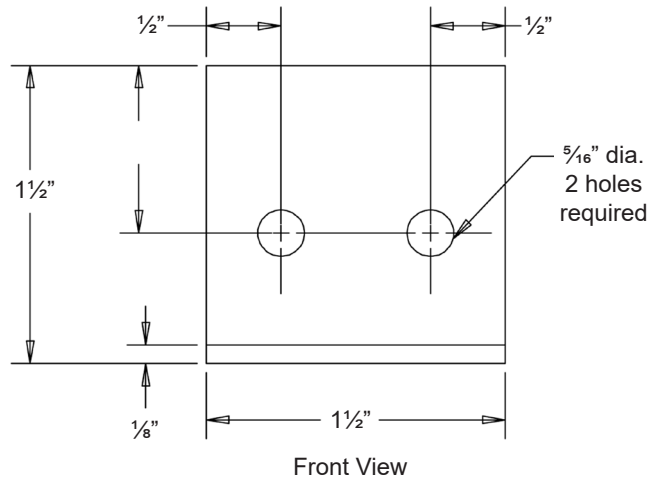

2" x 2" x 0.25" CLIP

1.5" x 1.5" x 0.125" CLIP

NOTES

- 1.) Material: 6061-T6 Aluminum