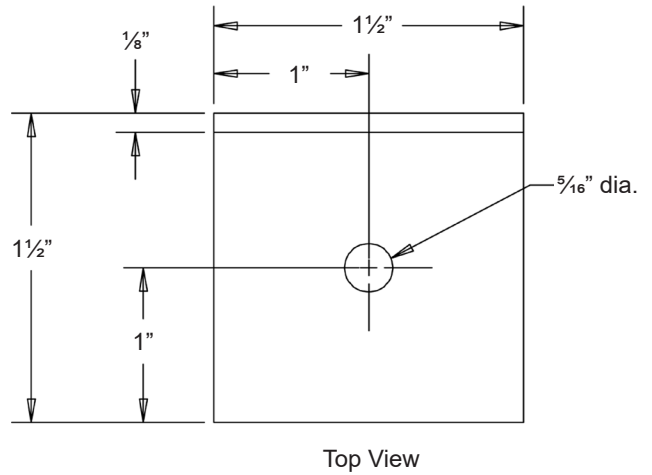

2" x 2" x 0.25" CLIP

1.5" x 1.5" x 0.125" CLIP

NOTES

- 1.) Material: 6061-T6 Aluminum